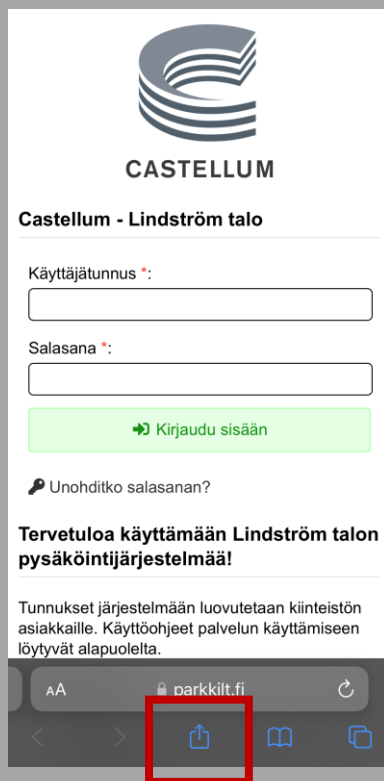

smartpark.fi

Pysäköintijärjestelmä

Webapin lataaminen iOS & Android

Webapin lataaminen iOS laitteelle

- Aukaise pysäköintijärjestelmän etusivu Selaimella.
- Paina ”Jaa” kuvaketta alareunasta.
- Valitse ”Lisää Koti-valikkoon” valinta.
- Voit nimetä sovelluksen haluamallasi nimellä. Paina sen jälkeen ”Lisää”.