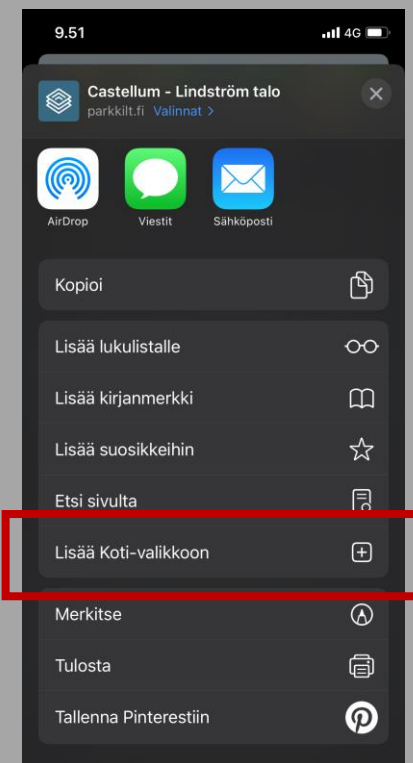

smartpark.fi

Pysäköintijärjestelmä

Webapin lataaminen iOS & Android

Webapin lataaminen iOS laitteelle

- Aukaise pysäköintijärjestelmän etusivu Selaimella.
- Paina ”Jaa” kuvaketta alareunasta.
- Valitse ”Lisää Koti-valikkoon” valinta.
- Voit nimetä sovelluksen haluamallasi nimellä. Paina sen jälkeen ”Lisää”.

Webapin lataaminen Android laitteelle

- Aukaise pysäköintijärjestelmän etusivu Selaimella.
- Paina ”Lataa” kuvaketta yläreunasta.
- Valitse ”Asenna” valinta.