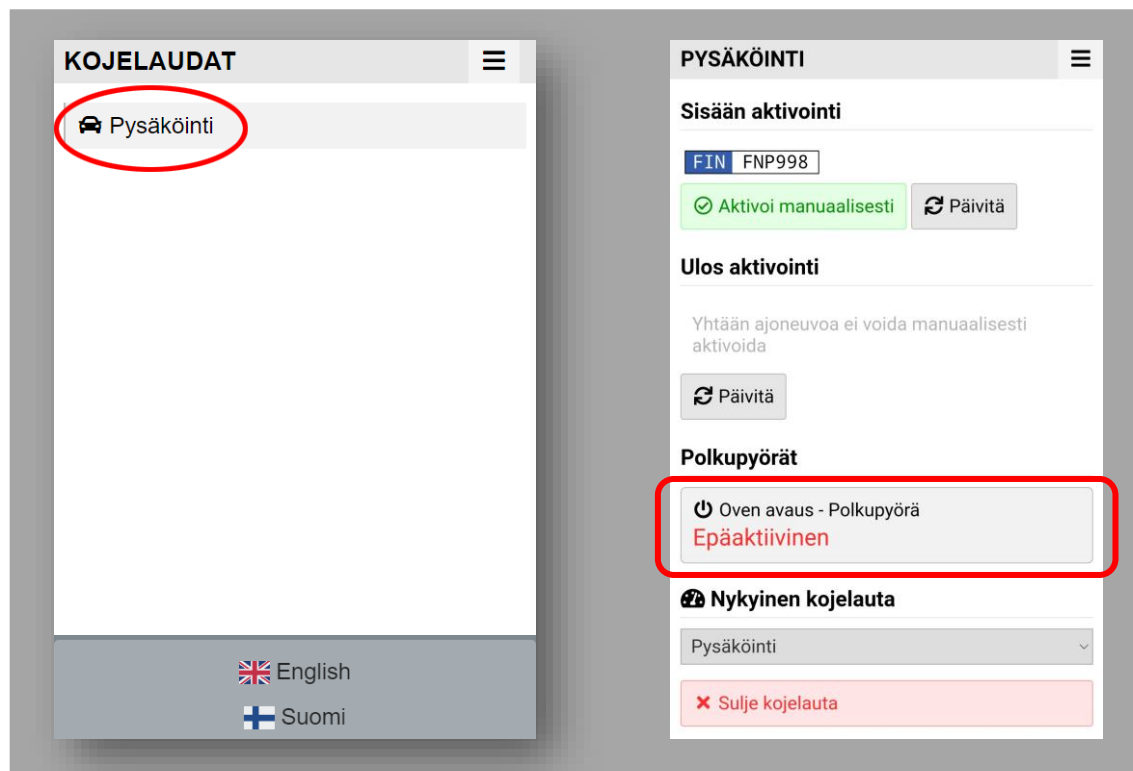

Business park pysäköintijärjestelmä

Oven avaaminen polkupyörällä

Autotallin aukaiseminen polkupyörällä

- Käyttäjän on mahdollista ajaa polkupyörä sisään parkkihalliin mobiililaitteella.
 - Käyttäjällä tarvitsee olla aktiivinen käyttäjätunnus.
 - Oven avaamisesta polkupyörälle jää jälki järjestelmään
- Polkupyörällä sisään ja ulos kuljettaessa autotallin ovi aukaistaan joko:
 - Selaimella
 - Sovelluksella

Ajoneuvon sisään ajaminen mobiililaitteella

1. Käyttäjä kirjautuu sisälle järjestelmään.
2. Avaa **Kojelauta** nimeltä **Pysäköinti**.
3. Kojelaudalla alimpana löytyy painike ”Oven avaus – Polkupyörä”
4. Pysäköinti alueen puomi / ovi aukeaa ja käyttäjä voi ajaa kulkuneuvonsa sisälle.